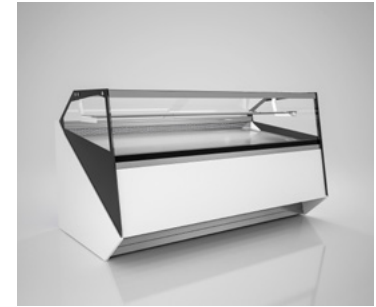

R10

R10 VERSIONS

R 10 è l'alternativa estetica e di design alle classiche forme squadrate. Il vetro frontale inclinato permette al cliente di avvicinarsi al

www.rossetticollection.com

i.rossetti@rossetticollection.com