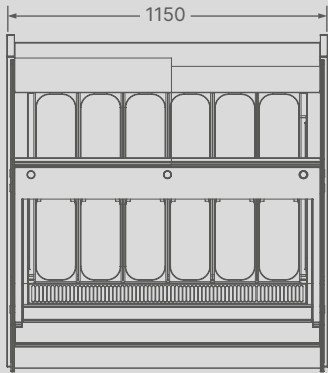

R10

R10 VERSIONS

R 10 è l'alternativa estetica e di design alle classiche forme squadrate. Il vetro frontale inclinato permette al cliente di avvicinarsi al

www.rossetticollection.com

i.rossetti@rossetticollection.com