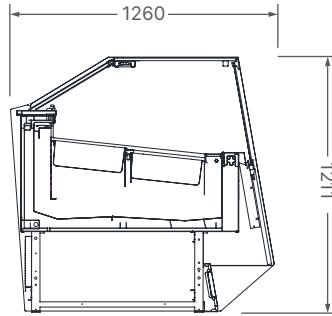

R10

R10 VERSIONS

R 10 è l'alternativa estetica e di design alle classiche forme squadrate. Il vetro frontale inclinato permette al cliente di avvicinarsi al

www.rossetticollection.com

i.rossetti@rossetticollection.com