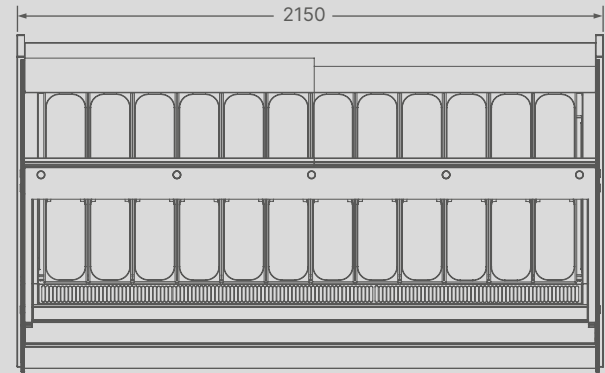

R10

R10 VERSIONS

R 10 è l'alternativa estetica e di design alle classiche forme squadrate. Il vetro frontale inclinato permette al cliente di avvicinarsi al

www.rossetticollection.com

i.rossetti@rossetticollection.com