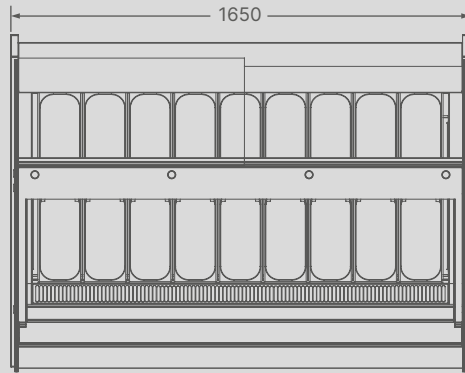

R10

R10 VERSIONS

R 10 è l'alternativa estetica e di design alle classiche forme squadrate. Il vetro frontale inclinato permette al cliente di avvicinarsi al

www.rossetticollection.com

i.rossetti@rossetticollection.com