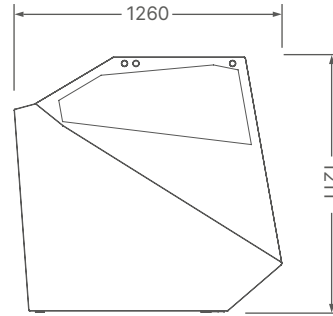

R10

R10 VERSIONS

R 10 è l'alternativa estetica e di design alle classiche forme squadrate. Il vetro frontale inclinato permette al cliente di avvicinarsi al

www.rossetticollection.com

i.rossetti@rossetticollection.com