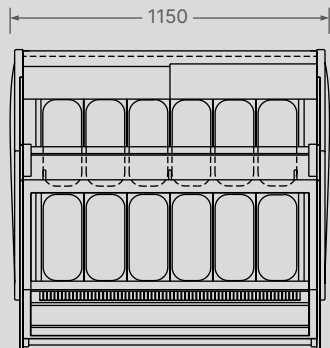

TOWER

TOWER VERSIONS

Tower, massima espressione del design e della tecnologia. L'unica vetrina al mondo con apertura del vetro frontale oleodinamica. Un sofisticato sistema di pistoni, azionabili tramite switch elettronici, permette l'apertura e la chiusura automatica e autonoma del castello vetri.