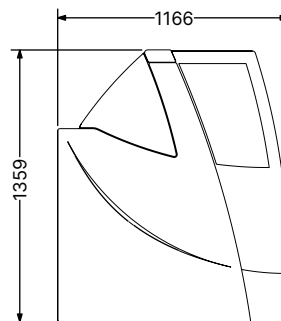

TOWER

TOWER VERSIONS

Tower, massima espressione del design e della tecnologia. L'unica vetrina al mondo con apertura del vetro frontale oleodinamica. Un sofisticato sistema di pistoni, azionabili tramite switch elettronici, permette l'apertura e la chiusura automatica e autonoma del castello vetri.