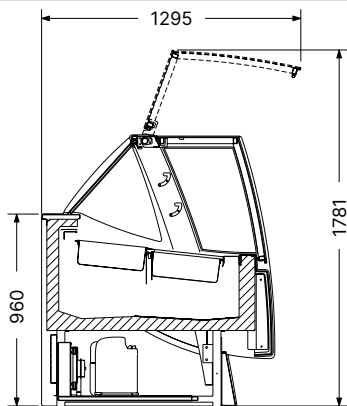

TOWER

TOWER VERSIONS

Tower, massima espressione del design e della tecnologia. L'unica vetrina al mondo con apertura del vetro frontale oleodinamica. Un sofisticato sistema di pistoni, azionabili tramite switch elettronici, permette l'apertura e la chiusura automatica e autonoma del castello vetri.