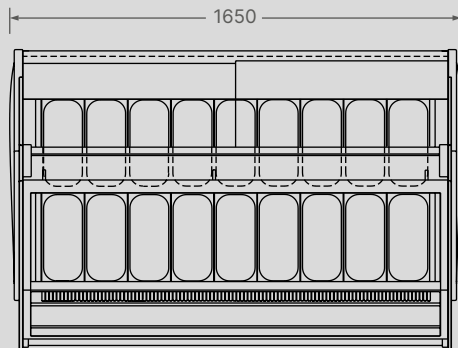

TOWER

TOWER VERSIONS

Tower, massima espressione del design e della tecnologia. L'unica vetrina al mondo con apertura del vetro frontale oleodinamica. Un sofisticato sistema di pistoni, azionabili tramite switch elettronici, permette l'apertura e la chiusura automatica e autonoma del castello vetri.