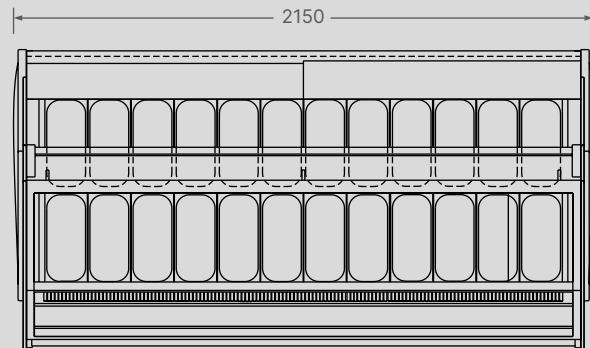

TOWER

TOWER VERSIONS

Tower, massima espressione del design e della tecnologia. L'unica vetrina al mondo con apertura del vetro frontale oleodinamica. Un sofisticato sistema di pistoni, azionabili tramite switch elettronici, permette l'apertura e la chiusura automatica e autonoma del castello vetri.